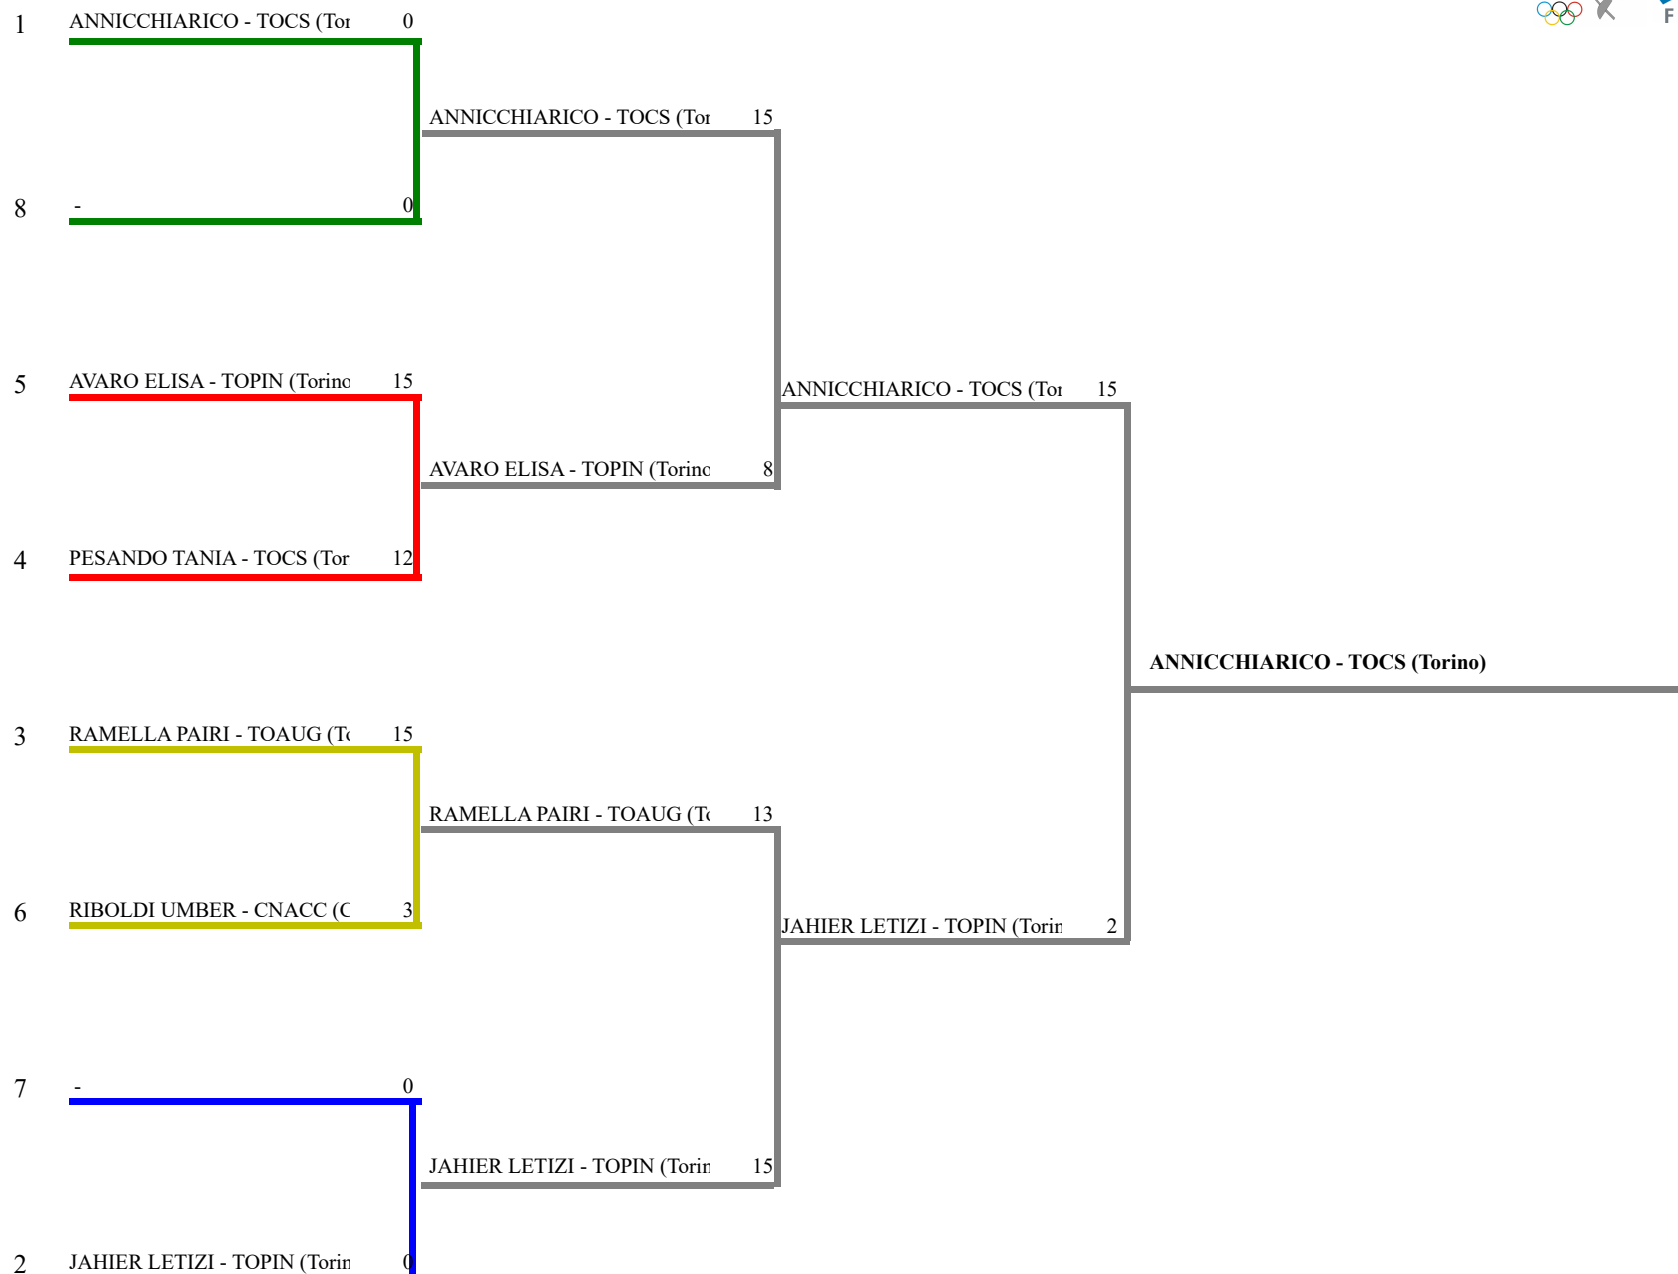

**FEDERAZIONE ITALIANA SCHERMA**  
**FEDERATION INTERNATIONALE D'ESCRIME**

Classifica definitiva Sciabola femminile

1

PIEMONTE - Campionato Regionale Assoluti

Italia - PIEMONTE - Campionato Region

Stampa: 20/06/2021 9:38

<u>Classifica</u>	<u>NumFis</u>	<u>Cognome</u>	<u>Nome</u>	<u>Del</u>	<u>Denominazione</u>
1	606721	ANNICCHIARICO	ROBERTA	11/07/89	CLUB SCHERMA TORINO
2	655159	JAHIER	LETIZIA	21/02/00	ACCADEMIA SCHERMA PINEROLO
3	657940	RAMELLA PAIRIN	ALESSANDRA	22/07/74	SCHERMA AUGUSTA
	670995	AVARO	ELISA	04/04/05	ACCADEMIA SCHERMA PINEROLO
5	658919	PESANDO	TANIA	05/10/86	CLUB SCHERMA TORINO
6	687513	RIBOLDI	UMBERTA	10/07/64	CUNEO SCHERMA ACADEMY

Sciabola femminile

TABELLONE DEI QUARTI DI FINALE

**FEDERAZIONE ITALIANA SCHERMA**  
**FEDERATION INTERNATIONALE D'ESCRIME**

Classifica provvisoria ai gironi

Sciabola femminile

PIEMONTE - Campionato Regionale Assolut